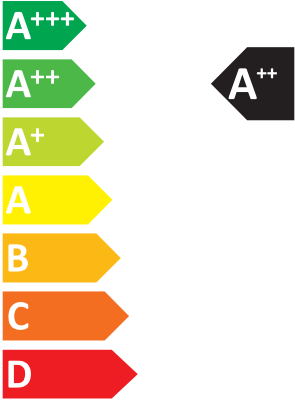

ENERG
енергия · ενεργεια

Arielli

ACSD-12DW

SEER

kW 3,2
SEER 6,1
kWh/annum 198

SCOP

kW 2,5	2,5	X
SCOP 5,1	4,0	X
kWh/annum 745	916	X

52 dB

64 dB

ENERGIA · ЕНЕРГИЯ · ΕΝΕΡΓΕΙΑ · ENERGIJA · ENERGY · ENERGIE · ENERGI

626/2011