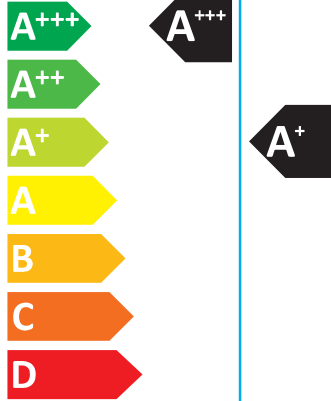

ENERG
енергия · ενεργεια

Arielli

ACSD-12DW

SEER

kW 3,2
SEER 6,1
kWh/annum 198

SCOP

kW 2,5	2,5	X
SCOP 5,1	4,0	X
kWh/annum 745	916	X

52 dB