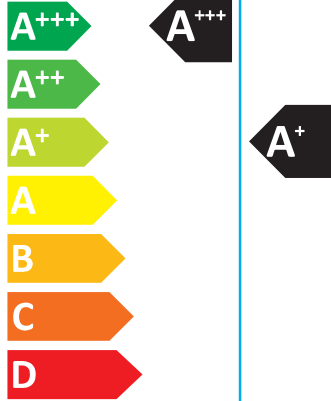

ENERG
енергия · ενεργεια

Arielli

AAS-12H415 WIFI

SEER

kW 3,4
SEER 6,1
kWh/annum 180

SCOP

kW 2,5	2,3	X
SCOP 5,1	4,0	X
kWh/annum 663	778	X

53 dB